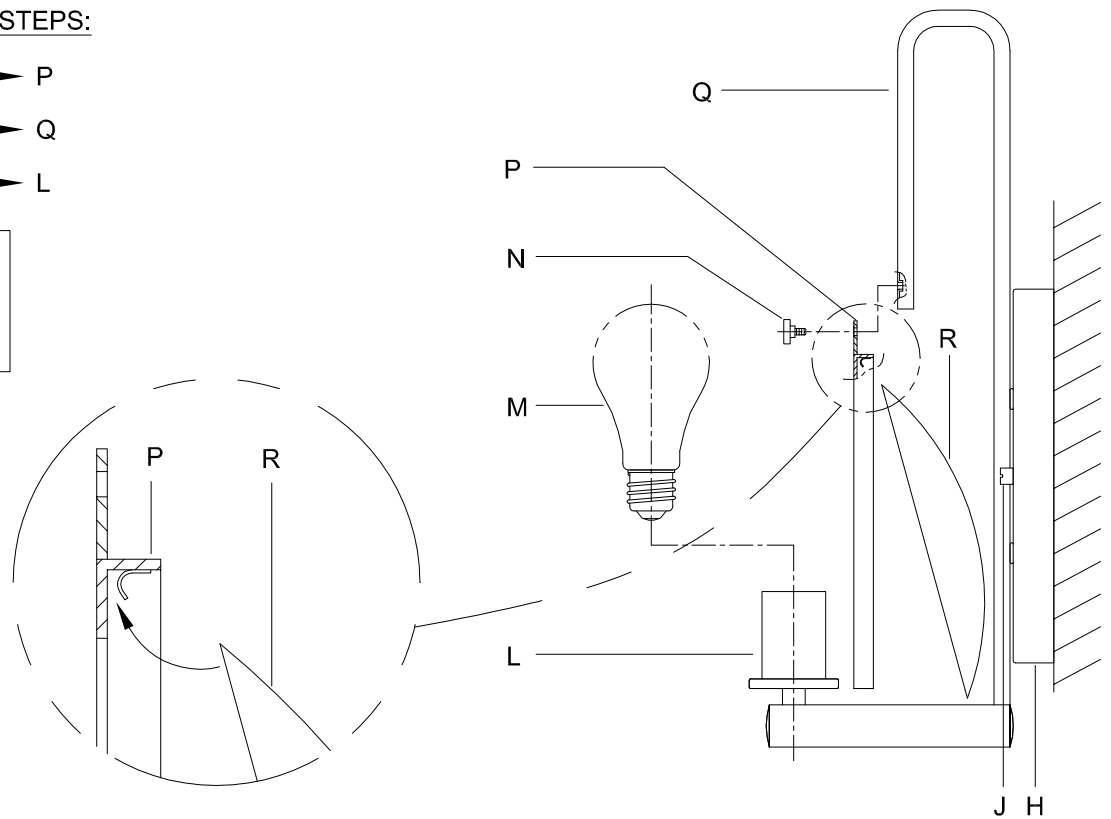

Assembly & Installation Instructions

CAUTION: Read instructions carefully and turn electricity off at main circuit breaker panel before beginning installation.

710002

WARNING - If any Special Control Devices are used with this Fixture, Follow the Instructions Carefully to assure full compliance with N.E.C. requirements. If there are any questions, contact a Qualified Electrical Contractor.

CANOPY MOUNTING & WIRE CONNECTION ASSEMBLY STEPS:

1. D,E → A
2. K → D
3. B,A → C
4. F → G
5. H,J → D

FIXTURE ASSEMBLY STEPS:

1. R → P
2. P,N → Q
2. M → L

B, C, G & M
 (NOT FURNISHED)
 (NON FOURNIE)
 (NO INCLUIDA)

Instructions d'Assemblage et Installation

MISE EN GARDE: Lire les instructions avec soin et couper le courant au disjoncteur central avant de commencer l'installation.

AVERTISSEMENT - S'il y a d'autres mécanismes régulateurs qui s'emploient avec ce dispositif, suivre soigneusement les instructions pour satisfaire aux exigences NEC. Si vous avez des questions, consulter un électricien qualifié.