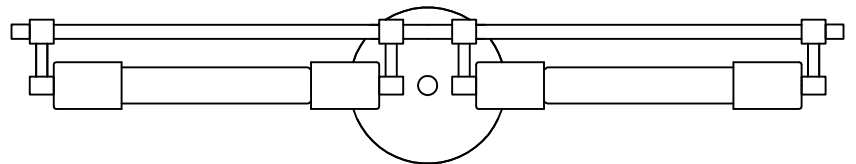

CANOPY MOUNTING & WIRE CONNECTION ASSEMBLY STEPS:

1. D,E → A
2. K,L → D
3. B,A → C
4. F → G
5. H,J → D

ADJUST HEIGHT WITH "D"	
L	→ A (TO LOCK)
AJUSTA LA ALTURA CON "D"	
L	→ A (APRETAR)
RÉGLEZ LA HAUTEUR AVEC "D"	
L	→ A (À VERROUILLER)

FIXTURE ASSEMBLY STEPS:

1. N → P
2. K → L,M

B, C, G & N
(NOT FURNISHED)
(NON FOURNIE)
(NO INCLUIDA)

P300148

P300149

Instructions d'Assemblage et Installation

MISE EN GARDE: Lire les instructions avec soin et couper le courant au disjoncteur central avant de commencer l'installation.