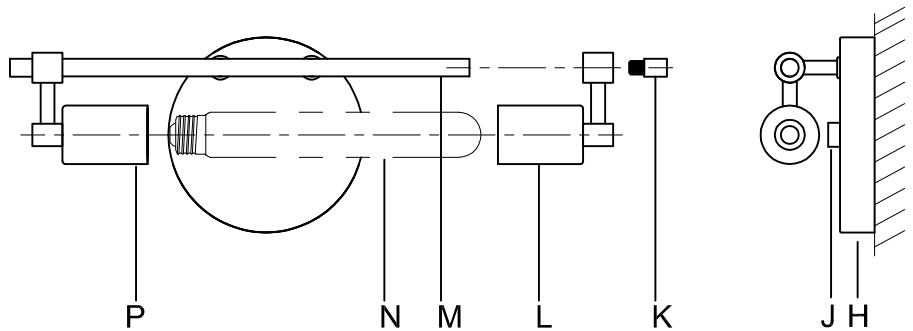

FIXTURE ASSEMBLY STEPS:

1. N → P
2. K → L,M

B, C, G & N
(NOT FURNISHED)
(NON FOURNIE)
(NO INCLUIDA)

P300148