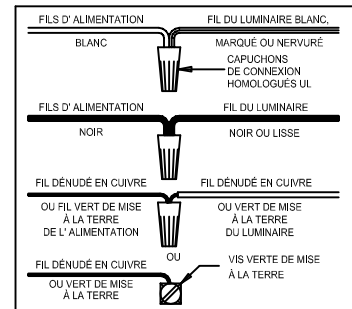

Instructions d'Assemblage et Installation

MISE EN GARDE: Lire les instructions avec soin et couper le courant au disjoncteur central avant de commencer l'installation.

AVERTISSEMENT - S'il y a d'autres mécanismes régulateurs qui s'emploient avec ce dispositif, suivre soigneusement les instructions pour satisfaire aux exigences NEC. Si vous avez des questions, consulter un électricien qualifié.

AVERTISSEMENT - Ce produit contient des composants chimiques qui selon L'état de Californie provoquent un cancer, des infirmités de naissance et (ou) du mal au système reproductif. Il faut laver les mains soigneusement après avoir installé, manipulé, nettoyé, ou autrement touché ce produit.

MISE EN GARDE - Le verre est toujours fragile; maniez le(s) composant(s) et/ou l' (les) ampoule(s) avec prudence.