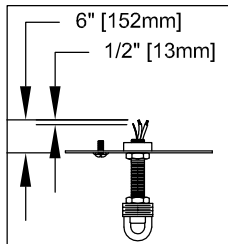

CANOPY MOUNTING & WIRE CONNECTION ASSEMBLY STEPS:

C,B,G & U
(NOT FURNISHED)
(NON FOURNIE)
(NO INCLUIDA)

ADJUST HEIGHT WITH "D"
N → A (TO LOCK)
AJUSTA LA ALTURA CON "D"
N → A (APRETAR)
RÉGLEZ LA HAUTEUR AVEC "D"
N → A (À VERROUILLER)